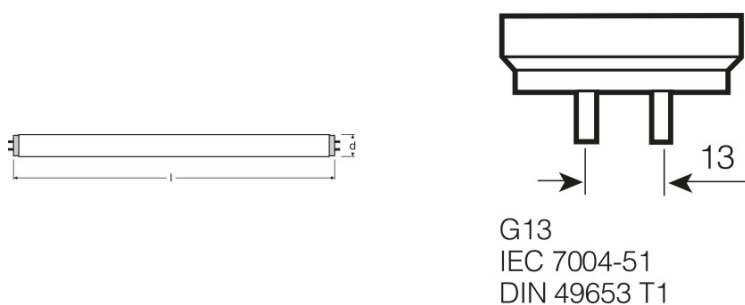

## Technical data

### Размеры и вес

Диаметр трубки	26 mm
Длина	1500 mm
Длина с цоколем без штырьков	1500,00 mm