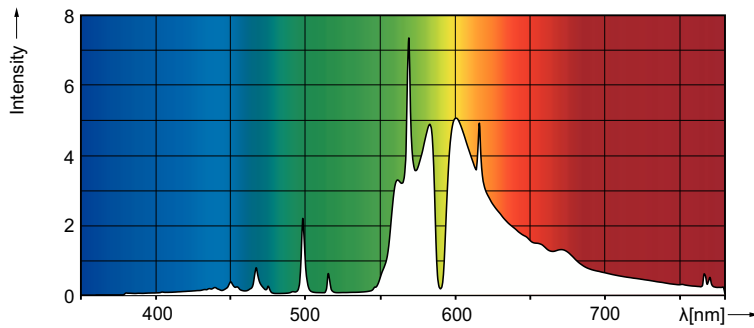

Фотометрические данные

Spectral Power Distribution Colour - MASTER GreenPower Xtra 1000W EL UNP/50