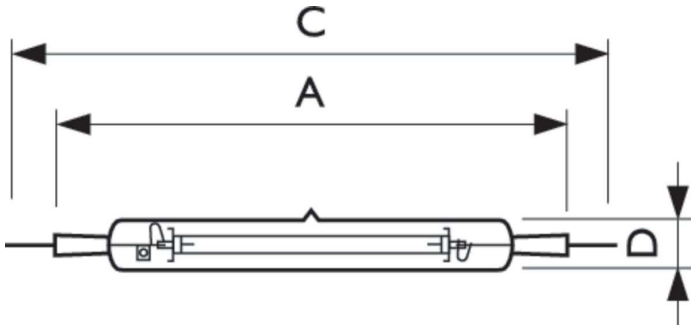

Механические компоненты и корпус	
Финишная обработка колбы	Прозрачный
Форма колбы	T40 [Т 40 мм]

Соответствие требованиям и область применения	
Содержание ртути (Hg) (ном.)	35 mg
Энергопотребление кВт-час/1000 ч	1020 kWh

## Чертеж размеров

Product	D (max)	Ø	C (max)	A
MASTER GreenPower Xtra 1000W EL UNP/50	33,5 мм	147 мм	394 мм	325 мм